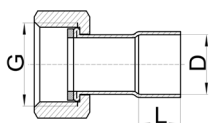

RACOR 2 PIEZAS CON CUELLO ROSCAR SOLDAR TUBO COBRE ADF-G.F

CODIGO	MEDIDA	PESO	CAJA	EAN	PVP (€)
SORAC1112	3/8X12 G.F	18	25/1000	8436015600034	1,646
SORAC1114	3/8X14 G.F	20	25/800	8436015600089	1,949
SORAC1115	3/8X15 G.F	20	25/800	8436015600133	1,724
SORAC1212	1/2X12 G.F	24	25/700	8436015600058	1,515
SORAC1214	1/2X14 G.F	28	25/700	8436015600102	1,613
SORAC1215	1/2X15 G.F	26	25/700	8436015600157	1,532
SORAC1216	1/2X16 G.F	26	25/700	8436015600188	1,792
SORAC1218	1/2X18 G.F	30	25/500	8436015600249	2,049
SORAC1222	1/2X22 G.F	38	25/400	8436015600287	4,125
SORAC1315	3/4X15 G.F	42	25/500	8436015600164	2,556
SORAC1316	3/4X16 G.F	42	25/400	8436015600195	2,766
SORAC1318	3/4X18 G.F	42	25/400	8436015600256	2,367
SORAC1322	3/4X22 G.F	46	25/300	8436015600294	2,705
SORAC1328	3/4X28 G.F	62	25/250	8436015600355	5,609
SORAC1422	1"X22 G.F	66	25/200	8436015600331	4,027
SORAC1428	1"X28 G.F	82	25/200	8436015600386	4,960
SORAC1528,	1"1/4X28 G.F	122	10/100	8436015600393	7,730
SORAC1535	1"1/4X35 G.F	136	10/100	8436015600409	8,734
SORAC1635	1"1/2X35 G.F	195	10/60	8436015600416	11,172
SORAC1642	1"1/2X42 G.F	170	10/60	8436015600423	11,361
SORAC1754	2"X54 G.F	306	5/30	8436015600447	21,758

MEDIDA	D	G	L
12x3/8"F	12	3/8"	8,6
14x3/8"F	14	3/8"	10,6
12x1/2"F	12	1/2"	8,6
14x1/2"F	14	1/2"	10,6
15x1/2"F	15	1/2"	10,6
16x1/2"F	16	1/2"	10,6
18x1/2"F	18	1/2"	12,6
22x1/2"F	22	1/2"	15,4
15x3/4"F	15	3/4"	10,6
16x3/4"F	16	3/4"	10,6
18x3/4"F	18	3/4"	12,6
22x3/4"F	22	3/4"	15,4
22x1"F	22	1"	15,4
28x1" F	28	1"	18,4
35x1 1/4" F	35	1 1/4"	23

MEDIDA	D	G	L
12x3/8"F	12	3/8"	8,6
12x1/2"F	12	1/2"	8,6
15x 1/2"F	15	1/2"	10,6
18x1/2"F	18	1/2"	12,6
22x1/2"F	22	1/2"	15,4
15x3/4"F	15	3/4"	10,6
18x3/4"F	18	3/4"	12,6
22x3/4"F	22	3/4"	15,4
22x1"F	22	1"	15,4
28x1"F	28	1"	18,4