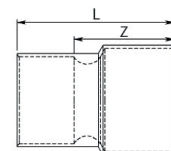

MANGUITO REF. 270 CU COBRE LISO SUDO

CODIGO	MEDIDA	PESO	CAJA	EAN	PVP (€)
COMAN0010	10	4	25/1500	8436015605213	0,541
COMAN0012	12	5	10/500	8425144245247	0,541
COMAN0014	14	7	10/500	8425144249931	0,601
COMAN0015	15	8	25/500	8425144243328	0,507
COMAN0016	16	9	10/500	8425144249948	0,687
COMAN0018	18	12	10/500	8425144243519	0,769
COMAN0022	22	20	10/300	8425144245254	1,269
COMAN0028	28	30	10/100	8425144249955	1,839
COMAN0035	35	54	10/50	8425144249962	3,562
COMAN0042	42	90	5/25	8425144249979	5,383
COMAN0054	54	128	1/20	8425144249986	10,813
COMAN0064	64	200	1/15	8436015605329	26,211

MEDIDA	L	Z
10	17,6	2
12	19,2	2
14	23,8	2.6
15	23,8	2.6
16	23,8	2.6
18	28,5	2.8
22	33	2.2
28	39	2.2
35	49	2.5
42	57	3
54	68	4

MANGUITO REF. 240 CU REDUCIDO H-H COBRE LISO SUDO