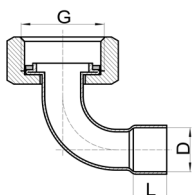

RACOR 2 PIEZAS CURVO CUELLO SOLDAR COBRE G.F

CODIGO	MEDIDA	PESO	CAJA	EAN	PVP (€)
SORAC0112	3/8X12 G.F	24	25/600	8436015602021	2,424
SORAC0115	3/8X15 G.F	26	25/600	8436015602090	2,759
SORAC0212	1/2X12 G.F	34	25/500	8436015602038	2,343
SORAC0214	1/2X14 G.F	36	25/500	8436015602069	2,597
SORAC0215	1/2X15 G.F	32	25/500	8436015602113	2,320
SORAC0216	1/2X16 G.F	34	25/400	8436015602151	2,732
SORAC0218	1/2X18 G.F	38	25/400	8436015608436	2,786
SORAC0315	3/4X15 G.F	58	25/250	8436015602120	3,763
SORAC0316	3/4X16 G.F	58	25/250	8436015602168	5,004
SORAC0318	3/4X18 G.F	58	25/250	8436015602199	3,763
SORAC0322	3/4X22 G.F	68	25/250	8436015602243	4,044
SORAC0422	1"X22 G.F	88	25/125	8436015602267	6,228
SORAC0428	1"X28 G.F	108	25/100	8436015602281	8,183

MEDIDA	D	G	L
12x1/2"F	12	1/2"	8,6
14x1/2"F	14	1/2"	10,6
15x1/2"F	15	1/2"	10,6
18x1/2"F	18	1/2"	12,6
15x3/4"F	15	3/4"	10,6
18x3/4"F	18	3/4"	12,6
22x3/4"F	22	3/4"	15,4
22x1"F	22	1"	15,4

RACOR 2 PIEZAS CURVO ASIENTO PLANO SOLDAR COBRE G.F