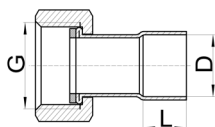

**RACOR 2 PIEZAS ASIENTO PLANO
ROSCAR SOLDAR TUBO COBRE ADF-G.F**

CODIGO	MEDIDA	PESO	CAJA	EAN	PVP (€)
SORAC6112	3/8X12 G.F	18	25/1000	8436015600980	1,646
SORAC6212	1/2X12 G.F	22	25/700	8436015600997	1,505
SORAC6214	1/2X14 G.F	26	25/700	8436015610408	1,532
SORAC6215	1/2X15 G.F	22	25/700	8436015601055	1,532
SORAC6216	1/2X16 G.F	24	25/700	8436015610415	1,792
SORAC6218	1/2X18 G.F	28	25/500	8436015601116	2,049
SORAC6222	1/2X22 G.F	32	25/400	8436015601161	4,227
SORAC6314	3/4X14 G.F	43	25/500	8436015601031	2,841
SORAC6315	3/4X15 G.F	40	25/500	8436015601062	2,586
SORAC6318	3/4X18 G.F	40	25/400	8434015601129	2,773
SORAC6322	3/4X22 G.F	46	25/300	8436015601178	2,705
SORAC6328	3/4X28 G.F	60	25/250	8436015601208	5,609
SORAC6422	1"X22 G.F	66	25/200	8436015644632	4,200
SORAC6428	1"X28 G.F	80	25/200	8436015644649	4,960
SORAC5535	1"1/4X35 G.F	136	10/100	8436015601253	8,734
SORAC5642	1"1/2X42 G.F	170	10/60	8436015601277	11,550
SORAC5742	2"X54 G.F	306	5/30	8436015601291	22,042

MEDIDA	D	G	L
12x3/8"F	12	3/8"	8,6
12x1/2"F	12	1/2"	8,6
14x1/2"F	14	1/2"	10,6
15x1/2"F	15	1/2"	10,6
16x1/2"F	16	1/2"	10,6
18x1/2"F	18	1/2"	12,6
22x1/2"F	22	1/2"	15,4
15x3/4"F	15	3/4"	10,6
18x3/4"F	18	3/4"	12,6
22x3/4"F	22	3/4"	15,4
22x1"F	22	1"	15,4
28x1" F	28	1"	18,4
35x1 1/4" F	35	1 1/4"	23

**RACOR 2 PIEZAS CON PRECINTO
ROSCAR SOLDAR TUBO COBRE ADF-G.F**