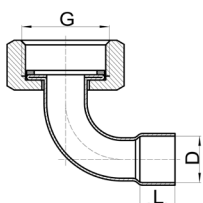

CODIGO	MEDIDA	PESO	CAJA	EAN	PVP (€)
SORAC5112	3/8X12 G.F	24	25/600	8436015602564	2,424
SORAC5212	1/2X12 G.F	32	25/500	8436015602588	2,455
SORAC5215	1/2X15 G.F	32	25/500	8436015602625	2,320
SORAC5218	1/2X18 G.F	38	25/400	8436015602670	2,760
SORAC5315	3/4X15 G.F	58	25/250	8436015602632	3,763
SORAC5318	3/4X18 G.F	58	25/250	8436015602700	3,763
SORAC5322	3/4X22 G.F	68	25/250	8436015602724	4,047
SORAC5422	1"X22 G.F	88	25/125	8436015602748	6,228
SORAC5428	1"X28 G.F	108	25/100	8436015602755	8,115

MEDIDA	D	G	L
12x3/8"F	12	3/8"	8,6
12x1/2"F	12	1/2"	8,6
15x 1/2"F	15	1/2"	10,6
18x1/2"F	18	1/2"	12,6
22x1/2"F	22	1/2"	15,4
15x3/4"F	15	3/4"	10,6
18x3/4"F	18	3/4"	12,6
22x3/4"F	22	3/4"	15,4
22x1"F	22	1"	15,4
28x1"F	28	1"	18,4